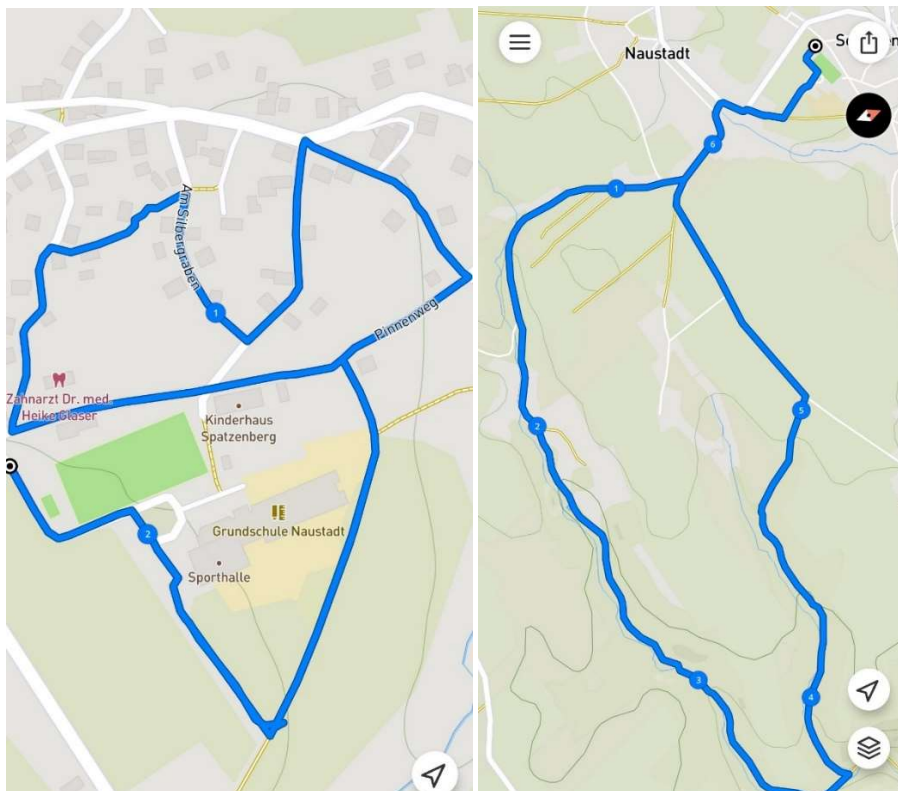

Die Strecken ab 6,4km können als Volkslauf ohne Siegerehrung von Jedermann gelaufen werden!

Strecken des Silberlaufes

2 km Strecke

6,4 km Strecke

11,3 km Strecke